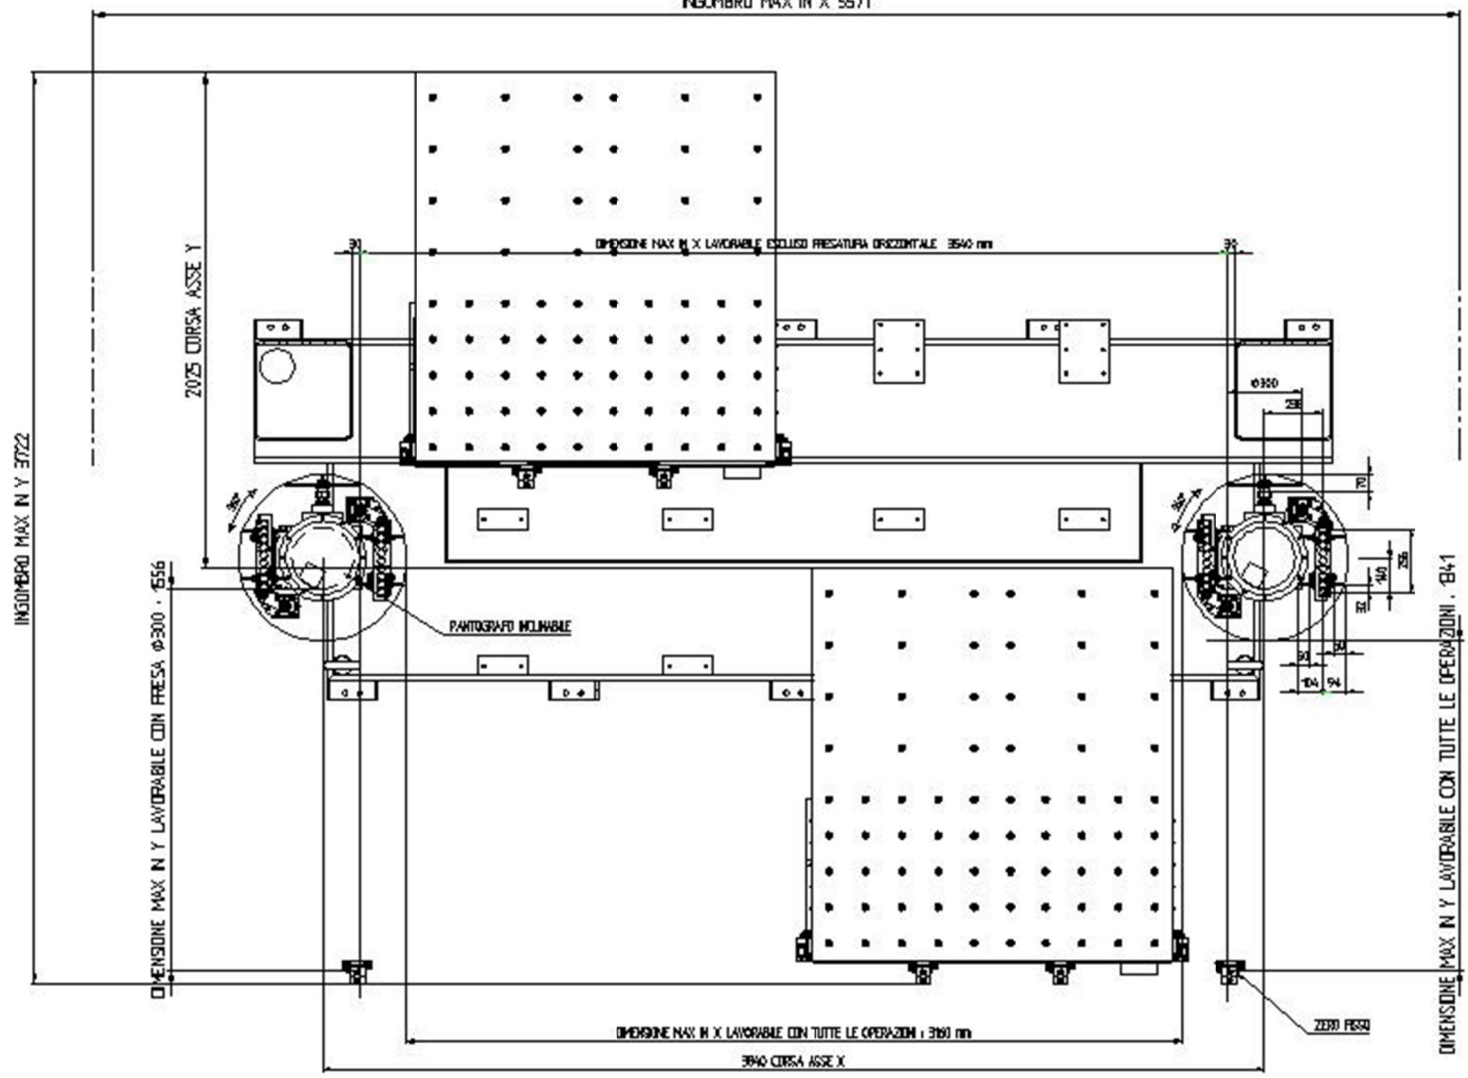

INGOMBRO MAX IN X 5571

 ENGINEERING Via Galileo Galilei, 34/36 20060 Cassate (MI)	Disegnato	Rilasciato	Denominazione POLAR	
	Data		Scala 1:50	A3 dis.
Rev.	A	Rev.	A	Foglio 1 di 1